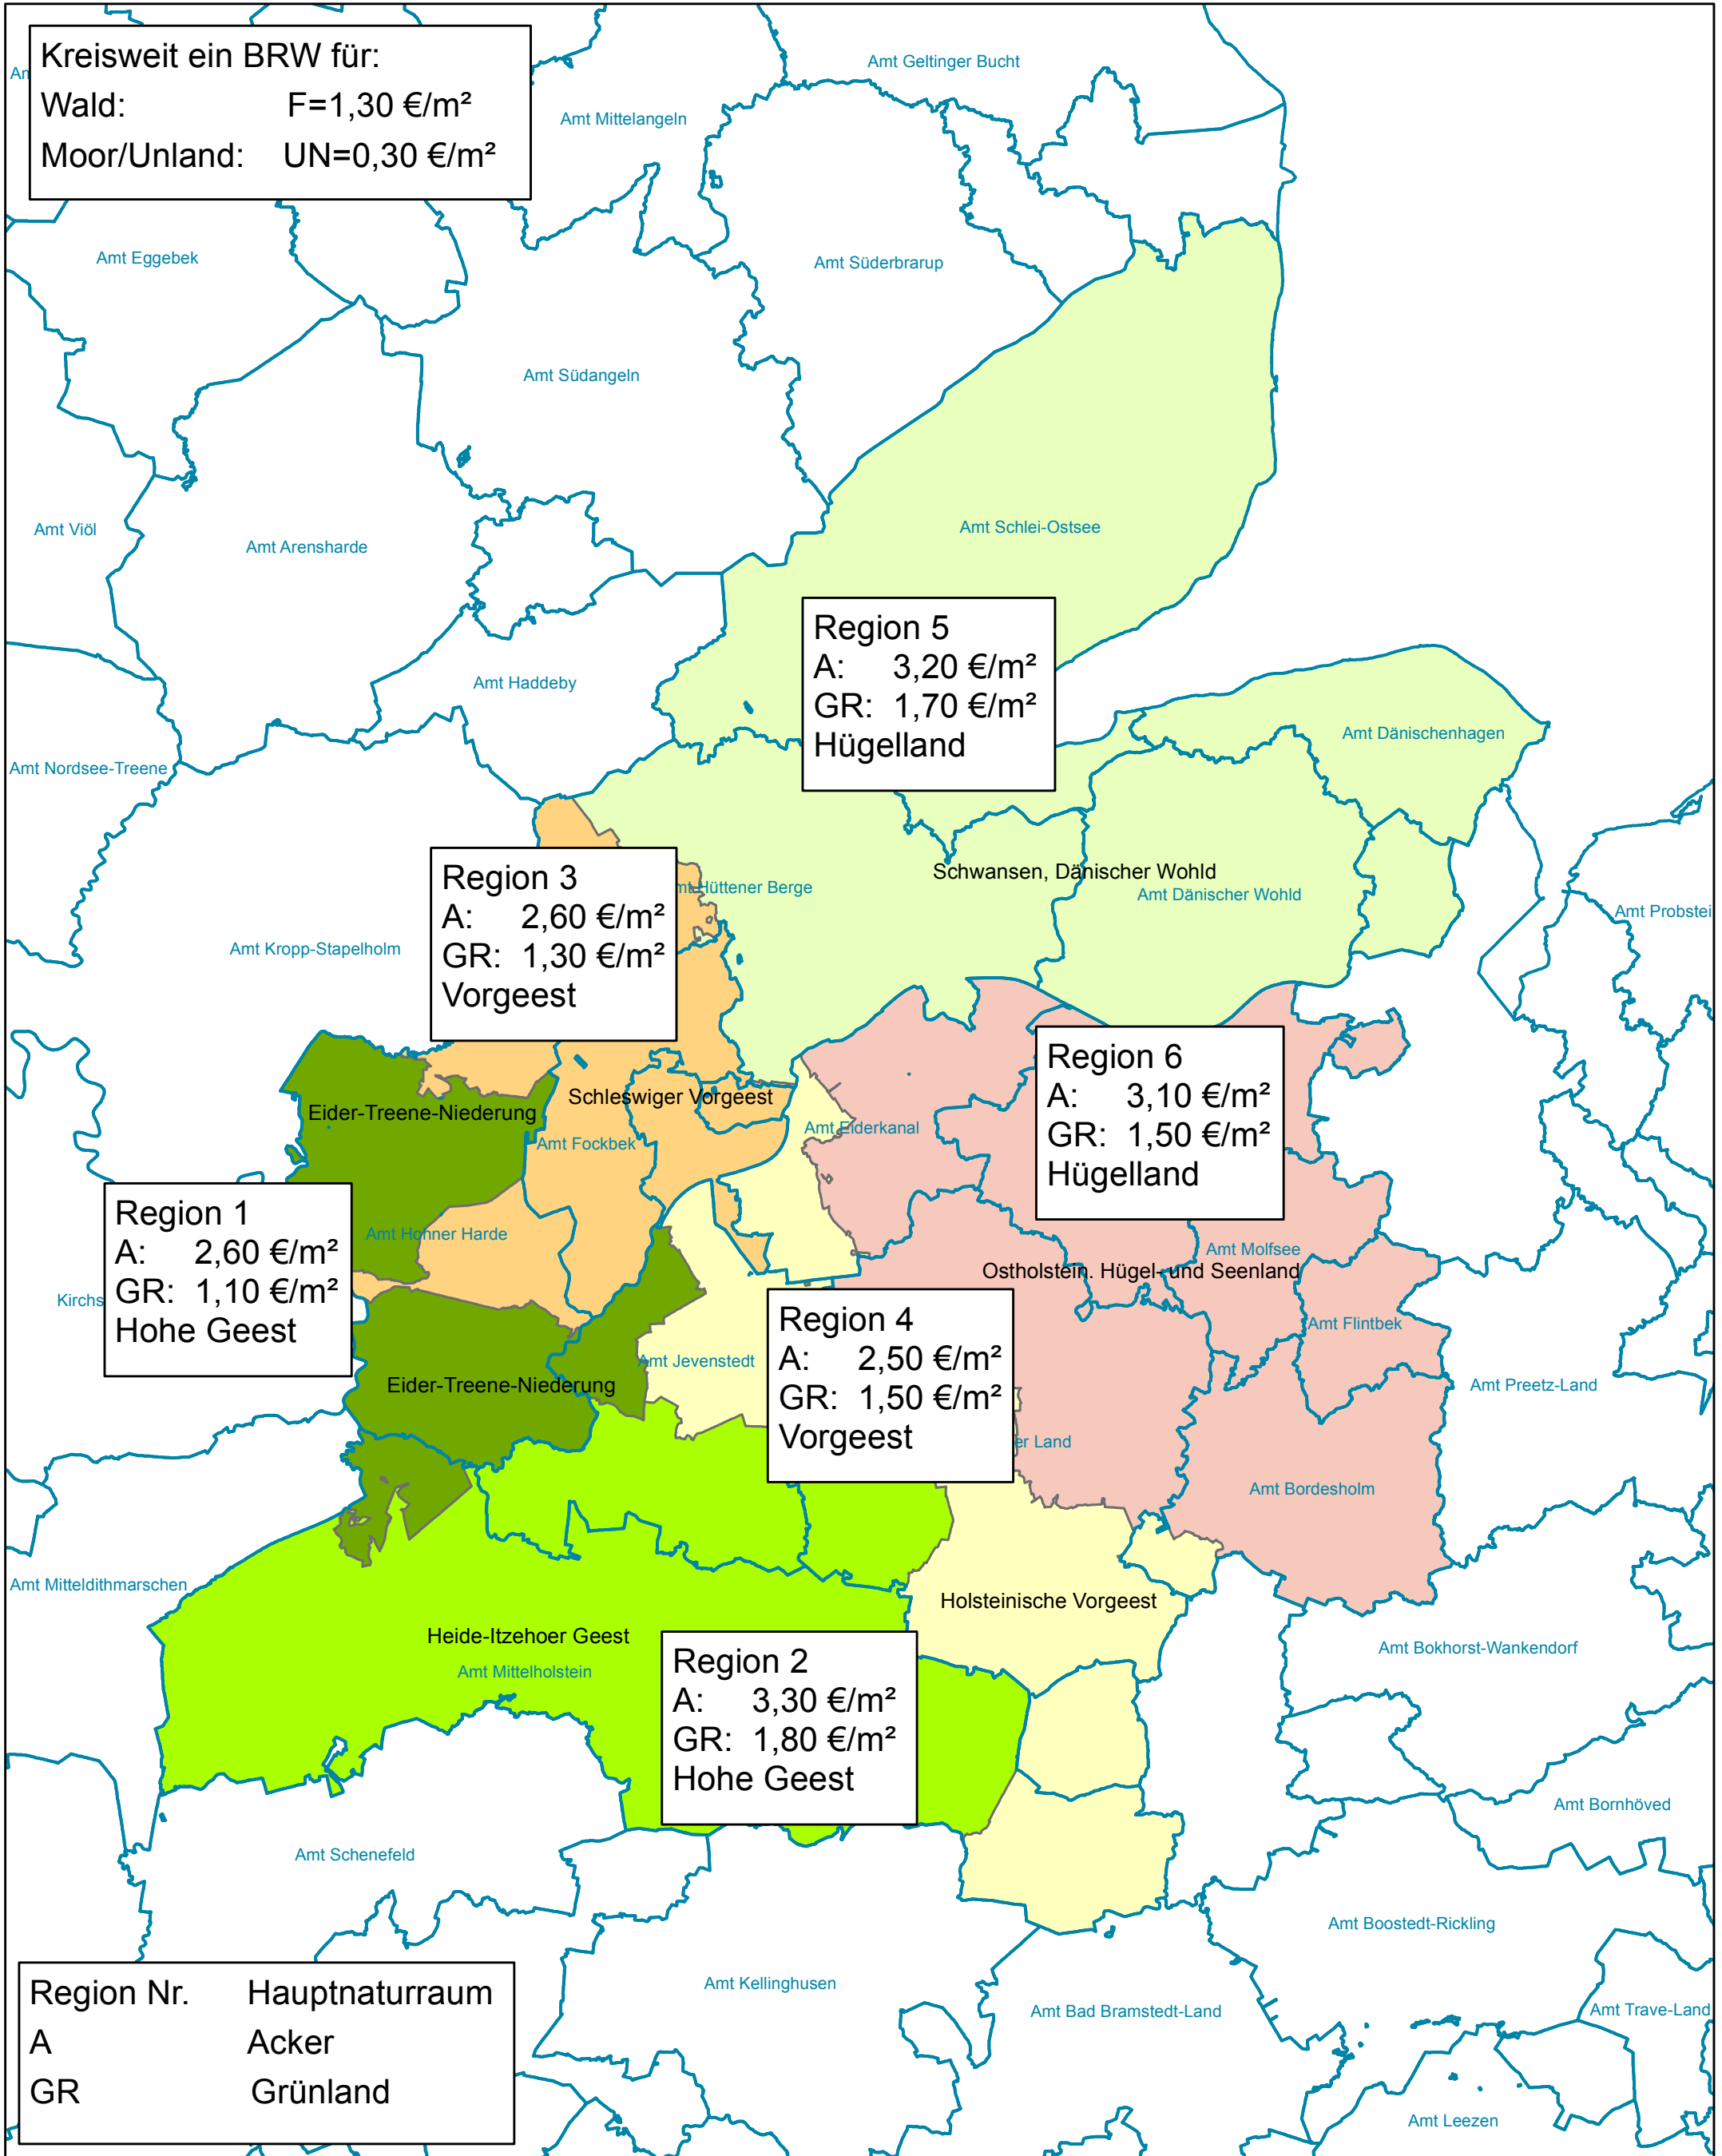

BRW zum 31.12.2018

Gutachterausschuss für Grundstückswerte im Kreis Rendsburg-Eckernförde - Geschäftsstelle -

Gemeinde	Siedlung	BRW-Nummer	Richtgröße	Nutzung	Art	Amt	BRW 2018 € / m ²	Bemerkungen
Hohe Geest -	Eider-Treene-Niederung	563		LF	A	Region 1	2,60 €	für Flächen > 1 ha
Hohe Geest -	Eider-Treene-Niederung	559		LF	GR	Region 1	1,10 €	für Flächen > 1 ha
Hohe Geest -	Heide-Itzehoer-Geest	557		LF	A	Region 2	3,30 €	für Flächen > 1 ha
Hohe Geest -	Heide-Itzehoer-Geest	560		LF	GR	Region 2	1,80 €	für Flächen > 1 ha
Vorgeest -	Schleswiger Vorgeest	574		LF	A	Region 3	2,60 €	für Flächen > 1 ha
Vorgeest -	Schleswiger Vorgeest	572		LF	GR	Region 3	1,40 €	für Flächen > 1 ha
Vorgeest -	Holsteinische Vorgeest	573		LF	A	Region 4	2,50 €	für Flächen > 1 ha
Vorgeest -	Holsteinische Vorgeest	571		LF	GR	Region 4	1,50 €	für Flächen > 1 ha
Hügelland -	Schwansen, Dänischer Wohld	584		LF	A	Region 5	3,20 €	für Flächen > 1 ha
Hügelland -	Schwansen, Dänischer Wohld	582		LF	GR	Region 5	1,70 €	für Flächen > 1 ha
Hügelland -	Ostholstein. Hügel- und Seenland	583		LF	A	Region 6	3,10 €	für Flächen > 1 ha
Hügelland -	Ostholstein. Hügel- und Seenland	581		LF	GR	Region 6	1,50 €	für Flächen > 1 ha
Kreis RD-ECK	Rendsburg-Eckernförde	585		LF	F		1,30 €	für Flächen > 1 ha
Kreis RD-ECK	Rendsburg-Eckernförde	586		LF	UN		0,30 €	für alle Flächen